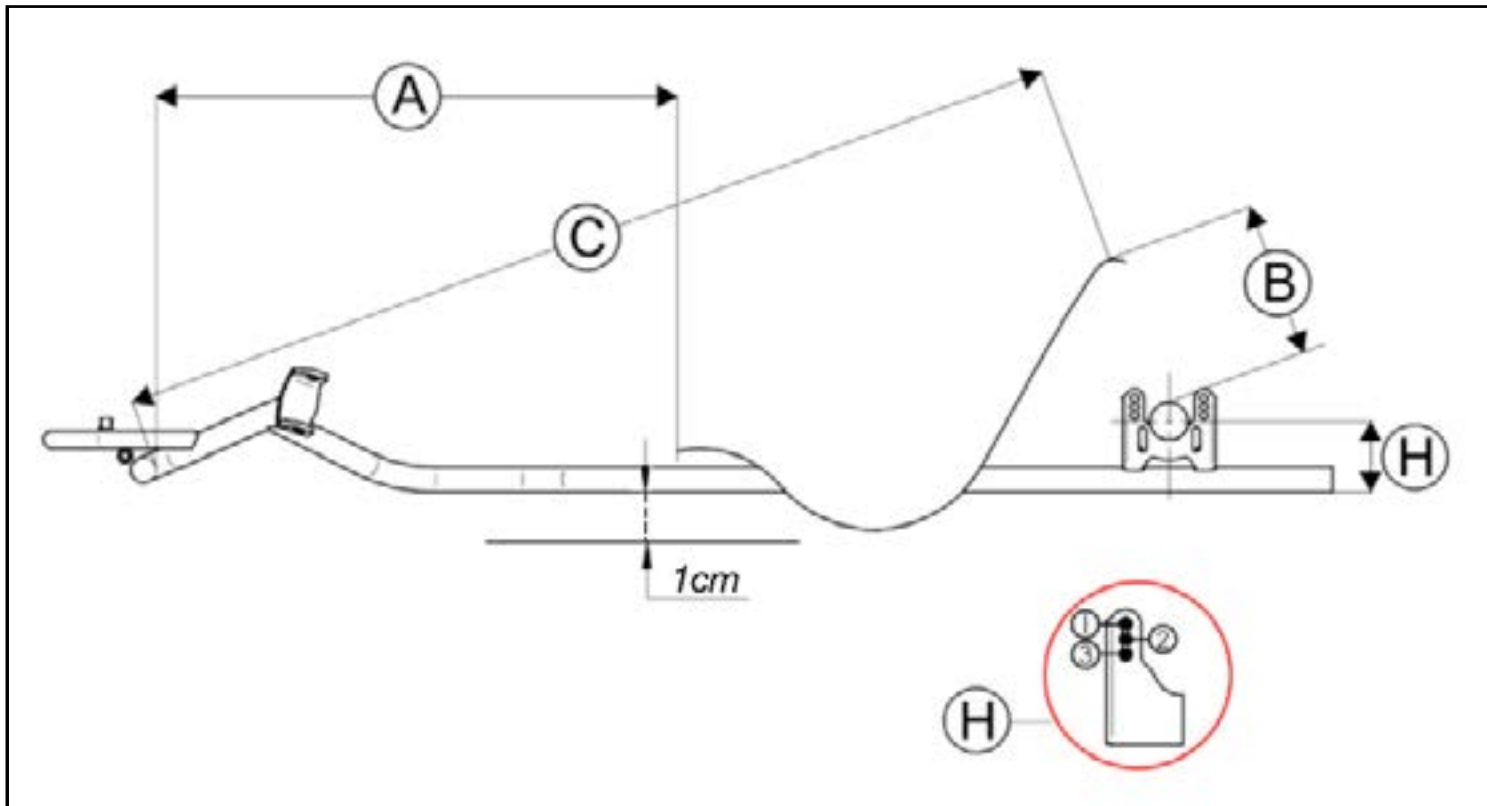

SEAT POSITION

POSIZIONE SEDILE

CHASSIS MODEL/MODELLO TELAIO	H	A [R/DX]	B	C
RY30 - RY32	1	63,5	20	127,5
CRY30 - CRY32	1	65	19	129
R30C-Y	-	60	22	-
AR28-RX	-	57	23	-
AM29-Y	-	57	23	-
L28C-Y	-	45	22	-
C28-R	2	55	19	-
B25-X	-	42	19	-

ALL THE MEASURES ARE DESIGNED IN CM - TUTTE LE MISURE SONO IN CM

ALL DATA ARE SUBJECT TO TOLERANCES - TUTTE LE MISURE SONO INDICATIVE